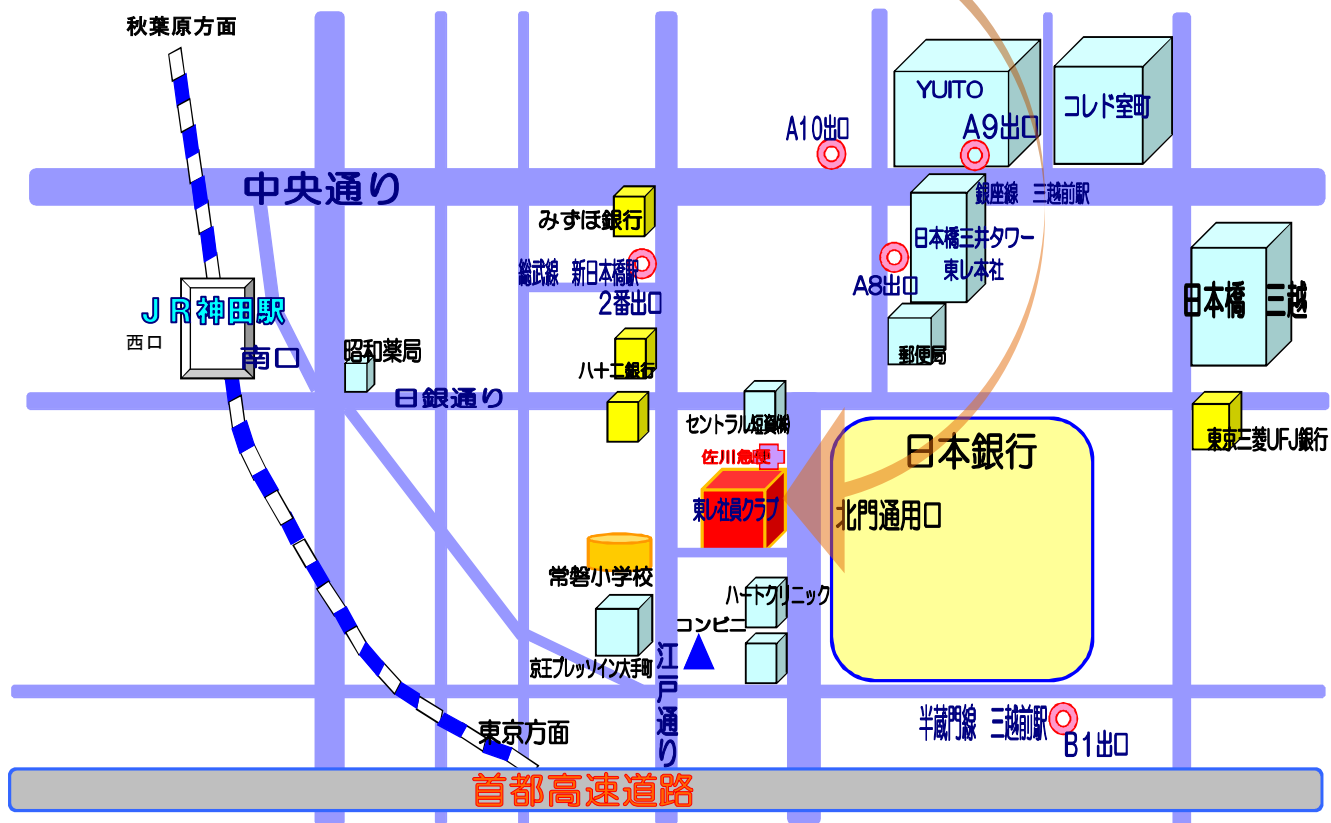

# 東レ社員クラブ 1階

TEL&FAX 03-3245-5948

日本銀行 北門正面  
”日本橋室町ビル1階”

- ・山手線 神田駅 南口出口より徒歩6分
- ・総武本線 新日本橋駅 B2出口より徒歩3分
- ・銀座線 三越前駅 A8出口より徒歩3分
- ・半蔵門線 三越前駅 B1出口より徒歩3分

〒103-0021  
東京都中央区日本橋本石町3-3-16  
日本橋室町ビル 1階